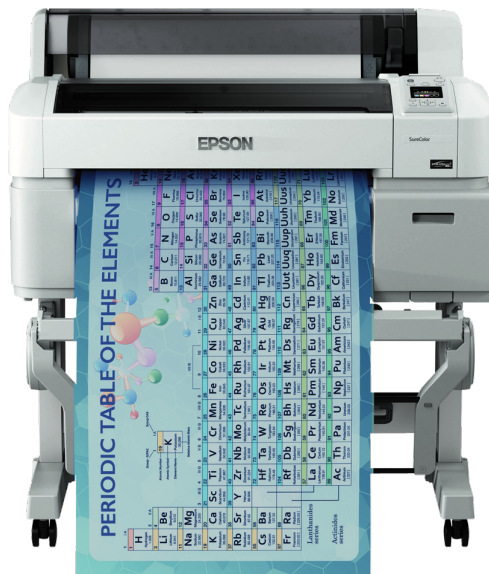

SureColor SC-T3200 (with stand)

DATENBLATT

Äußerst produktiver 24-Zoll (61 cm)-Drucker, der Leistung, Qualität und Mehrwert vereint, damit Sie Zeit und Geld sparen können

Der SureColor SC-T3200 steigert die Effizienz in vielbeschäftigten Grafik-, CAD- und GIS-Produktionsumgebungen. Seine leistungsstarke Bildverarbeitung und die hohe Druckgeschwindigkeit entsprechen den Marktanforderungen nach maximaler Produktivität und Flexibilität. Der Epson PrecisionCore TFP-Druckkopf ist permanent und braucht nicht ausgetauscht zu werden. Gemeinsam mit der UltraChrome XD Ink sorgt sie für höchste Leistung, Mehrwert und eine vielseitige Medienunterstützung.

Ideal für den Grafik-, CAD- oder GIS-Bereich

Der SC-T3200 gehört zu der SureColor SC-T-Serie von Epson, einer 4-Farb-Großformatdrucker-Reihe, die sehr hohe Druckgeschwindigkeiten erzielt. Diese Serie wurde für eine Vielzahl von Grafik-, CAD- und GIS-Anwendungen sowie für die Bereiche Design, kommerzieller Druck, Copy Shop, Architektur, Konstruktion, Technik, Einzelhandel und Bildung konzipiert.

Leistungsstark

Zur Steigerung der Produktivität verfügt der SureColor SC-T3200 über 1 GB RAM für die ultraschnelle Bildverarbeitung. Eine optionale Festplatte mit 320 GB dient zur Zwischenspeicherung und zum Abruf von Aufträgen. Eine optionale PostScript-Unterstützung und die 1,6-GHz-Dual-Core-CPU ermöglichen das schnelle und direkte Drucken umfangreicher Dateien aus gängigen Design- und CAD-Programmen. Und der SureColor SC-T3200 ist schnell – die Ausgabe einer DIN A1-Seite dauert nur 28 Sekunden.

Kompakt, leise und benutzerfreundlich

Dank seines eleganten Designs, der kleinen Stellfläche und der leichten Bedienung von der Gerätevorderseite lässt sich der SureColor SC-T3200 ganz einfach in Büroumgebungen integrieren.